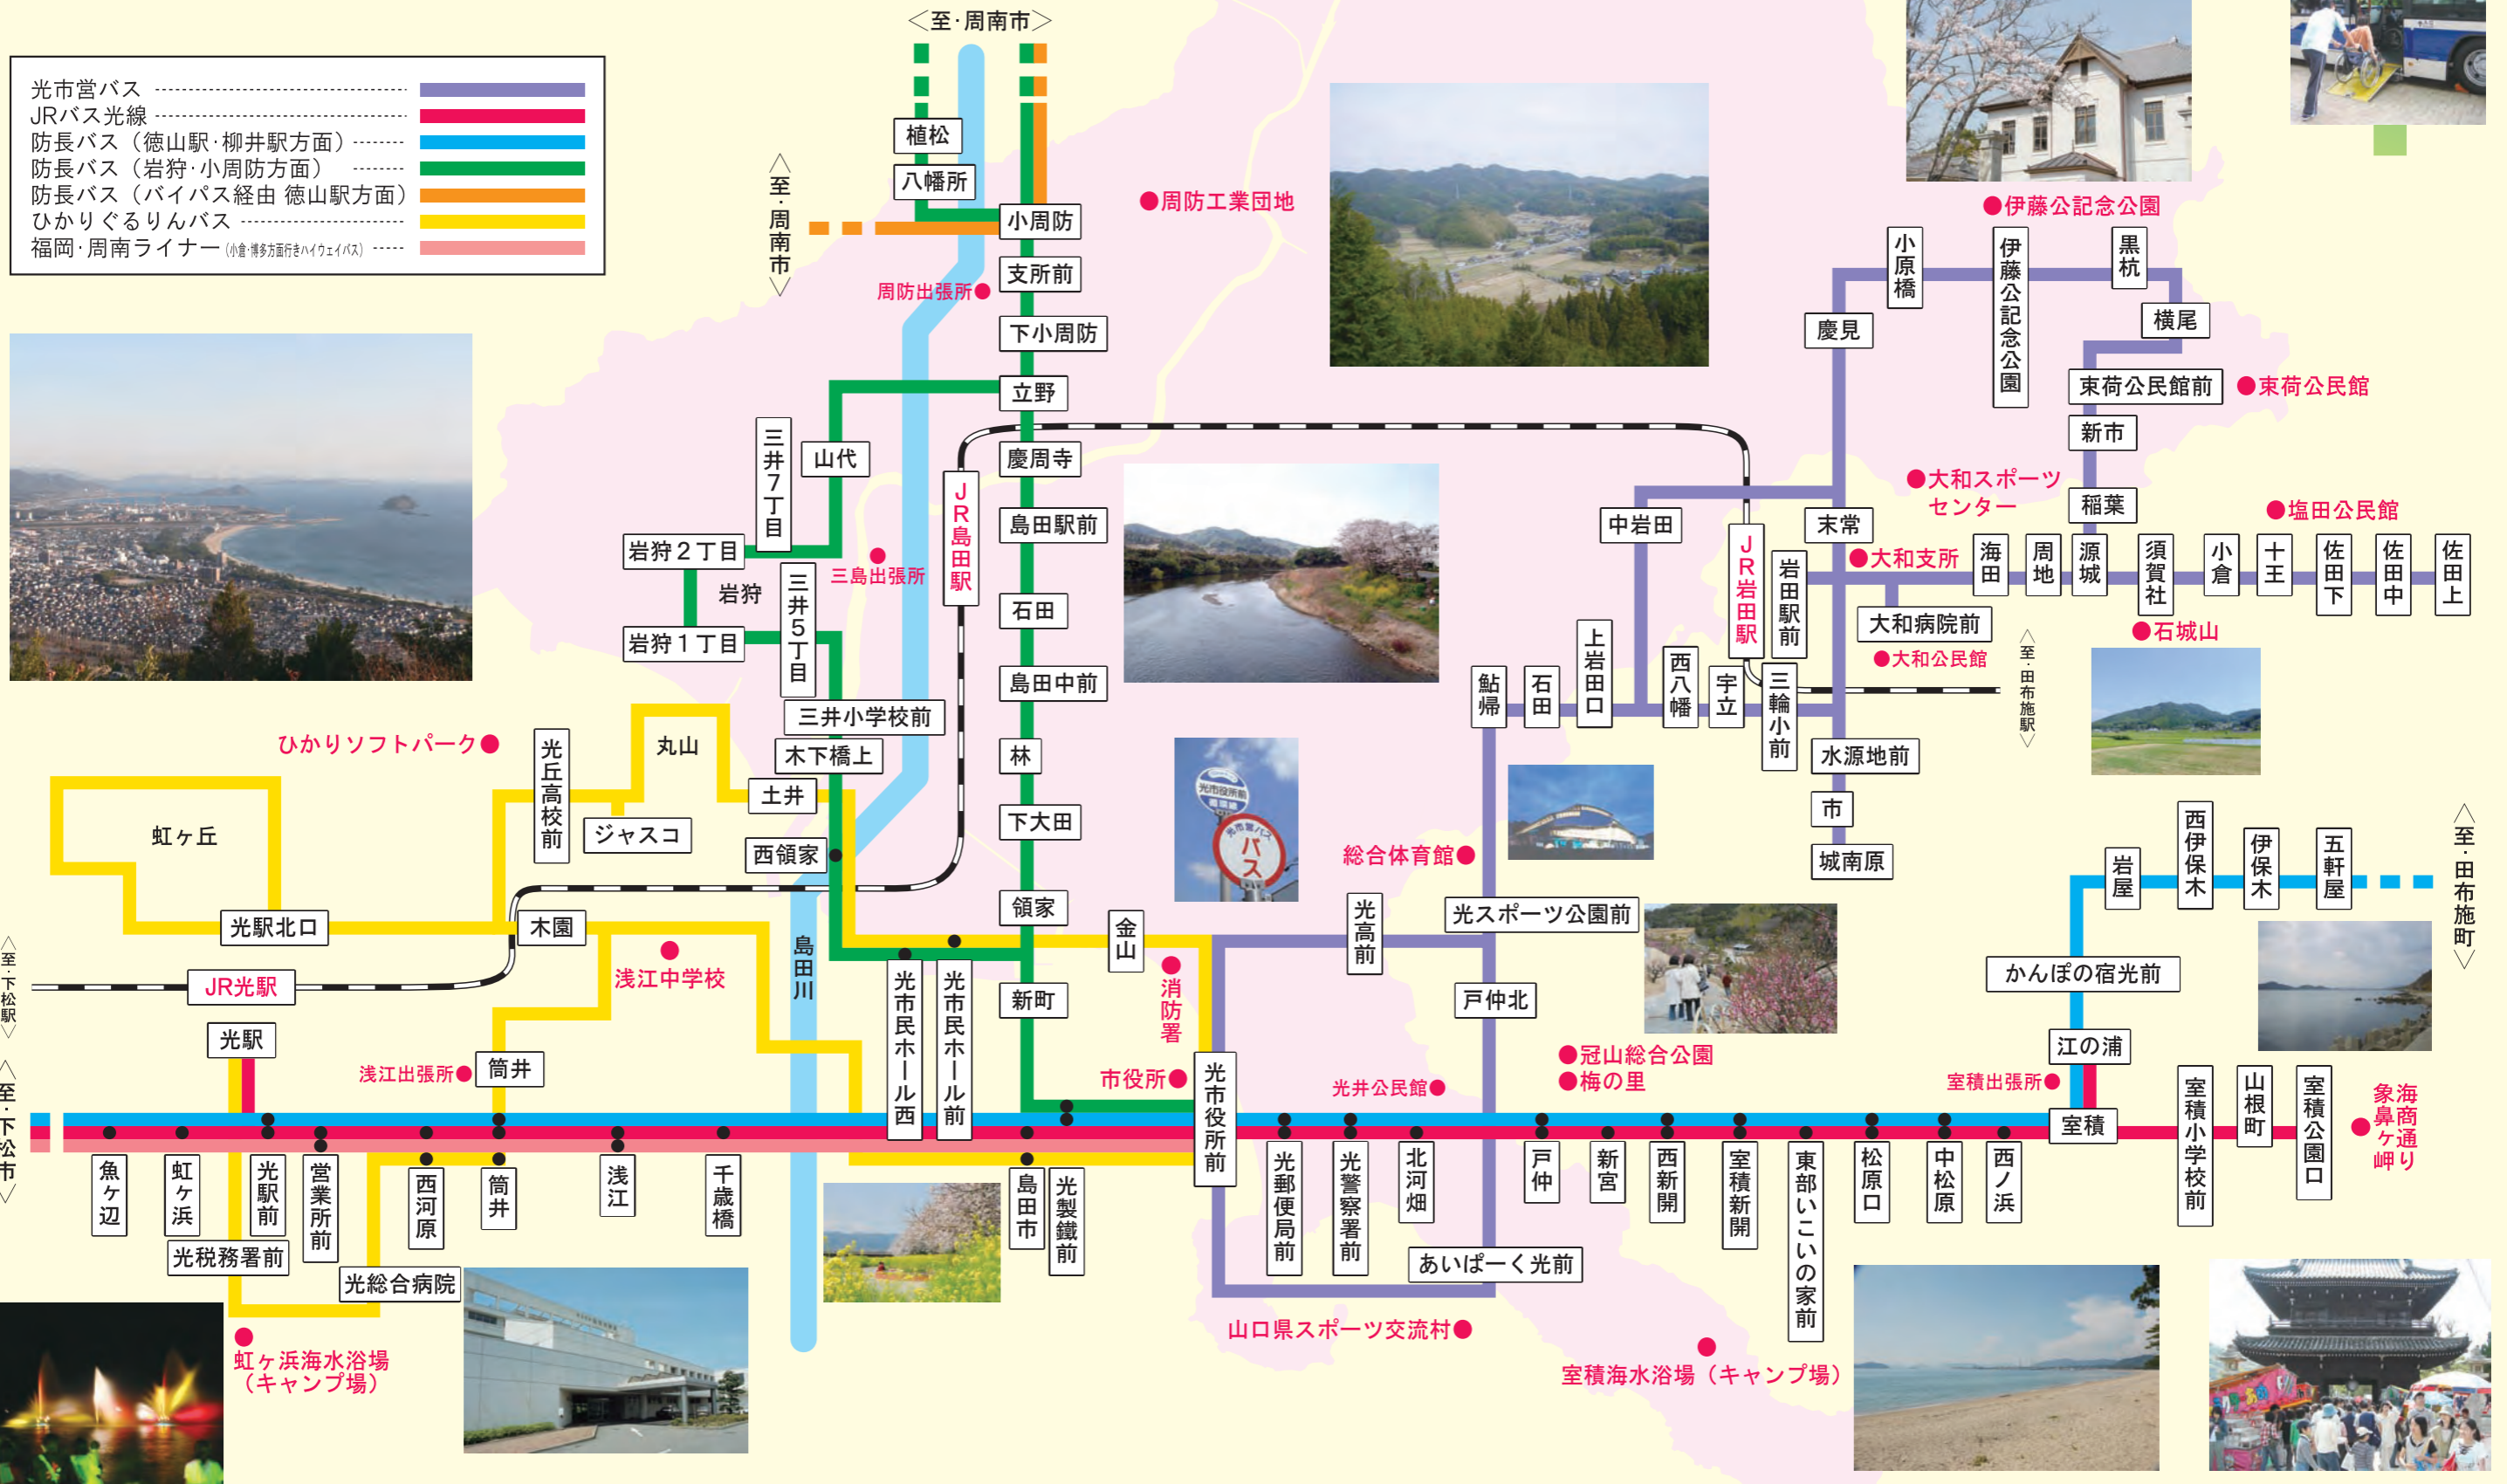

# 光市内バス路線図

|                              |       |       |
|------------------------------|-------|-------|
| 光市営バス                        | ----- | ----- |
| JRバス光線                       | ----- | ----- |
| 防長バス (徳山駅・柳井駅方面)             | ----- | ----- |
| 防長バス (岩狩・小周防方面)              | ----- | ----- |
| 防長バス (バイパス経由 徳山駅方面)          | ----- | ----- |
| ひかりぐるりんバス                    | ----- | ----- |
| 福岡・周南ライナー (小倉・博多方面行きハイウェイバス) | ----- | ----- |

至下松市

至田布施町

虹ヶ浜海水浴場 (キャンプ場)

室積海水浴場 (キャンプ場)