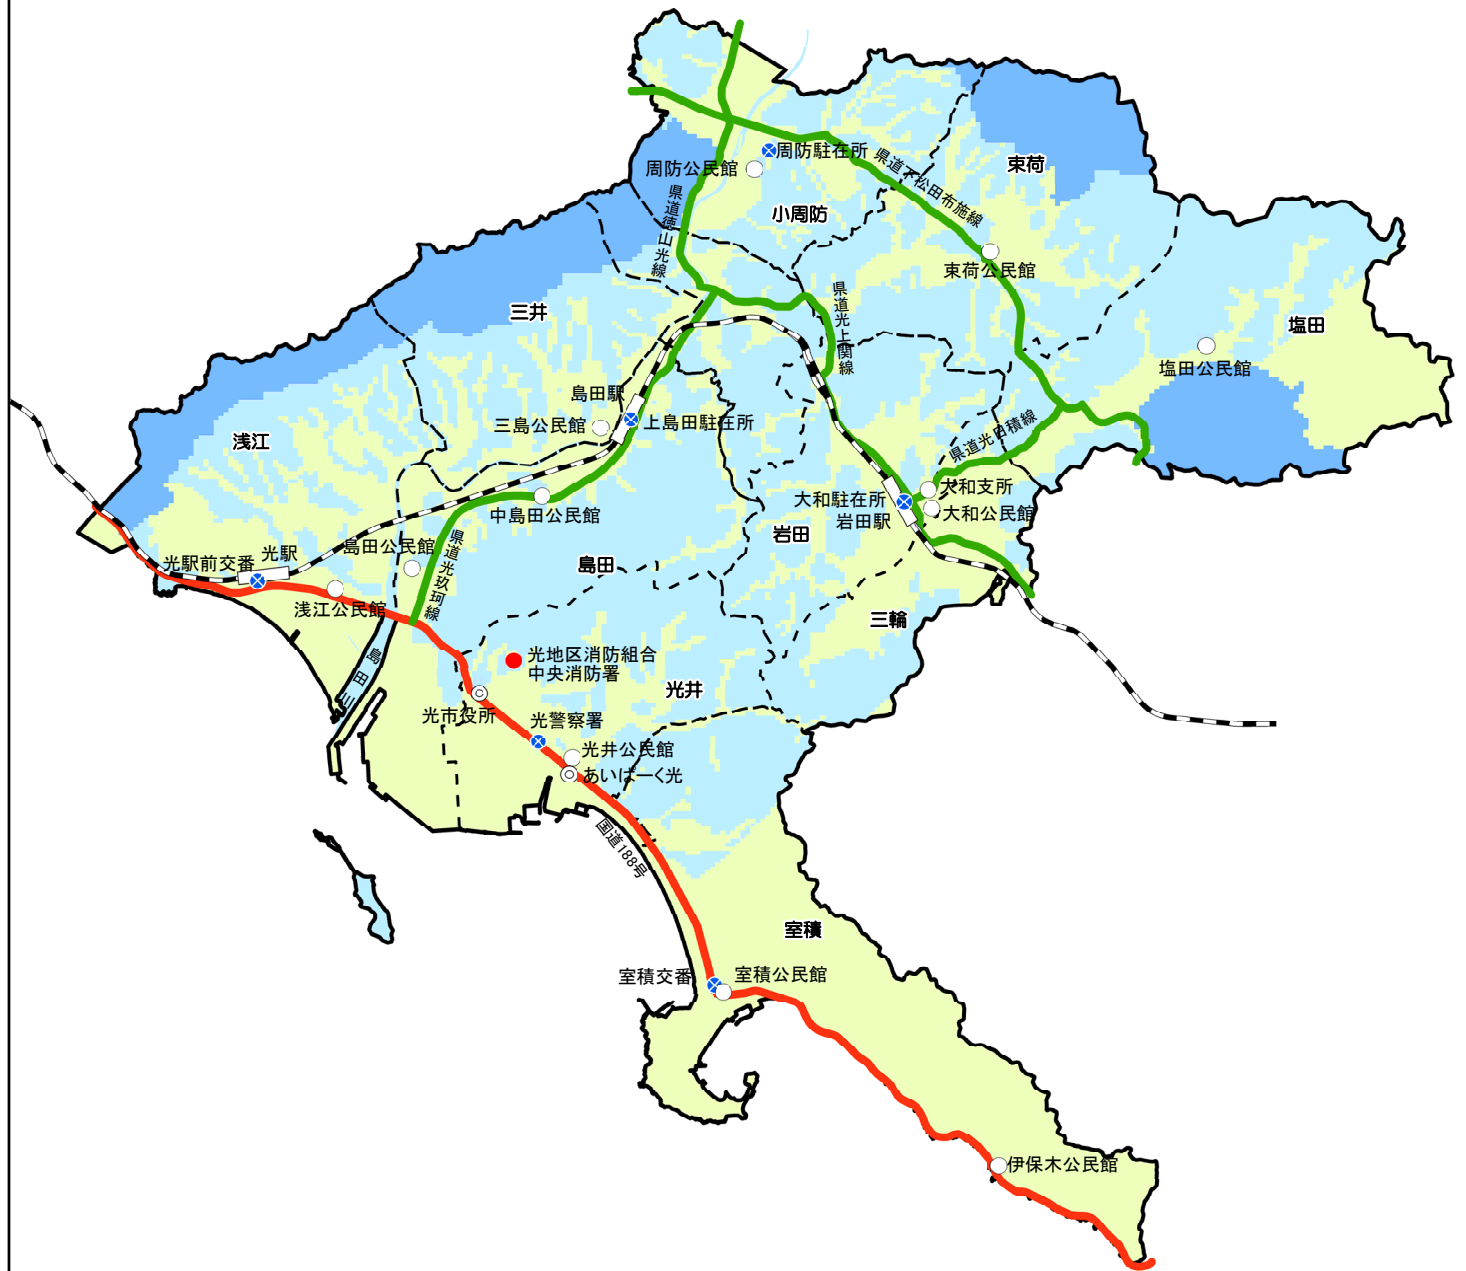

東南海・南海地震

凡例

- ◎ 市役所・あいばーく光
- 市役所支所(公民館)
- ⊗ 警察
- 消防
- 国道188号(第一次緊急輸送道路)
- 主要県道(第二次緊急輸送道路)
- 鉄道
- 河川

震度

- 震度4
- 震度5弱
- 震度5強

牛島公民館